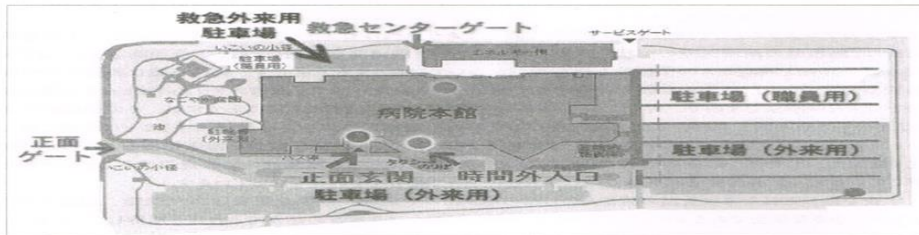

会場までのアクセス

- 東京から飛行機で約1時間20分
- 連絡バスでJR出雲市駅下車(約30分)
- 広島から高速バスで約3時間30分
- 岡山からJRで約3時間30分
- 鳥取からJRで約1時間30分

＜JR出雲市駅から学会会場へのアクセス＞

- 徒歩約20分
- タクシーで5分
- 駐車場は、病院外来駐車場をご利用下さい。(駐車は無料)
- 病院南側の時間外入口よりお入りください。

宿泊のご予約は各自をお願い致します。

島根県立中央病

【1階】

【2階】

【3階】