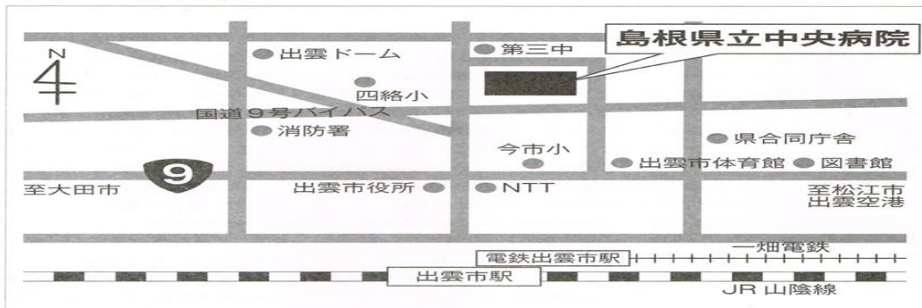

会場までのアクセス

- 東京から飛行機で約1時間20分
- 連絡バスでJR出雲市駅下車(約30分)
- 広島から高速バスで約3時間30分
- 岡山からJRで約3時間30分
- 鳥取からJRで約1時間30分

＜JR出雲市駅から学会会場へのアクセス＞

- 徒歩約20分
- タクシーで5分
- 駐車場は、病院外来駐車場をご利用下さい。(駐車は無料)
- 病院南側の時間外入口よりお入りください。

宿泊のご予約は各自をお願い致します。

島根県立中央病

【1階】

【2階】

【3階】