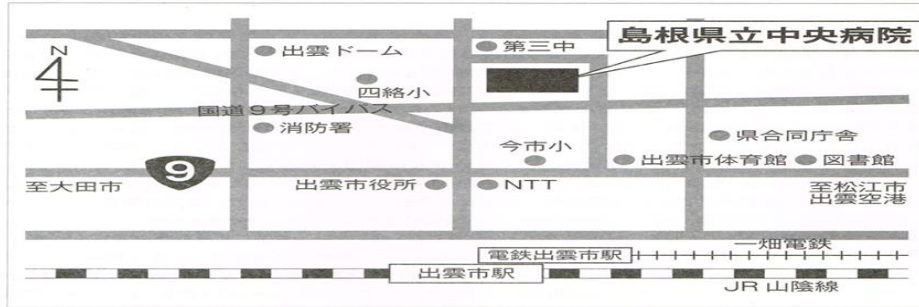

会場までのアクセス

- 東京から飛行機で約1時間20分
- 連絡バスでJR出雲市駅下車(約30分)
- 広島から高速バスで約3時間30分
- 岡山からJRで約3時間30分
- 鳥取からJRで約1時間30分

＜JR出雲市駅から学会会場へのアクセス＞

- 徒歩約20分
- タクシーで5分
- 駐車場は、病院外来駐車場をご利用下さい。(駐車は無料)
- 病院南側の時間外入口よりお入りください。

宿泊のご予約は各自をお願い致します。

島根県立中央病

【1階】

【2階】

【3階】