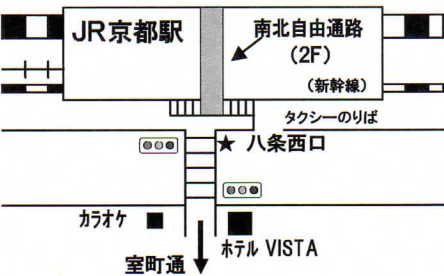

京都テルサまでのご案内

【URL】 <http://www.kyoto-terrsa.or.jp>

Kyoto TERRSA

京都駅南側略図

京都テルサ

TEL 075-692-3400(代)

京都市南区新町通九条下ル FAX 075-692-3402

京都府民総合交流プラザ内 地下駐車場180台(有料)

○JR京都駅(八条口西口)より南へ徒歩約15分

○近鉄東寺駅より東へ徒歩約5分

○地下鉄九条駅④番出口より西へ徒歩約5分

○市バス九条車庫南へすぐ

○名神京都南インターより国道1号北行き市内方面へ九条通を東へ、九条新町交差点を南へ

大型バスが駐車可能な屋外有料駐車場がございます。(予約優先制)