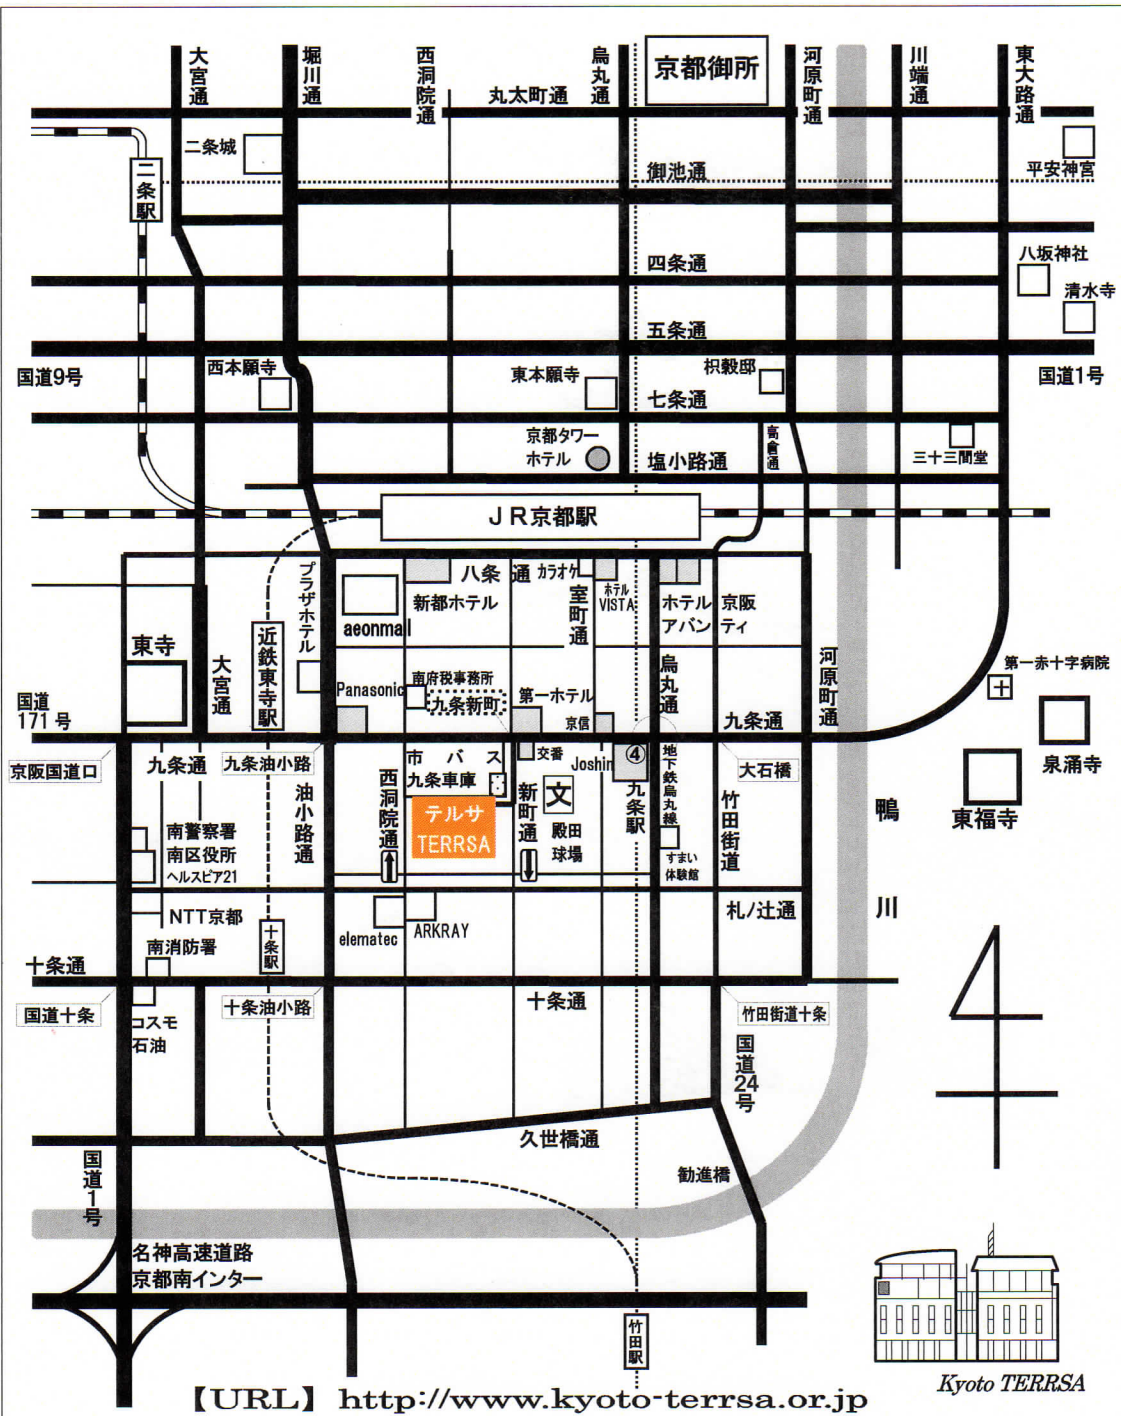

京都テルサまでのご案内

【URL】 <http://www.kyoto-terrsa.or.jp>

Kyoto TERRSA

京都駅南側略図

京都テルサ

TEL 075-692-3400(代)

京都市南区新町通九条下ル FAX 075-692-3402

京都府民総合交流プラザ内 地下駐車場180台(有料)

○JR京都駅(八条口西口)より南へ徒歩約15分

○近鉄東寺駅より東へ徒歩約5分

○地下鉄九条駅④番出口より西へ徒歩約5分

○市バス九条車庫南へすぐ

○名神京都南インターより国道1号北行き市内方面へ九条通を東へ、九条新町交差点を南へ

大型バスが駐車可能な屋外有料駐車場がございます。(予約優先制)